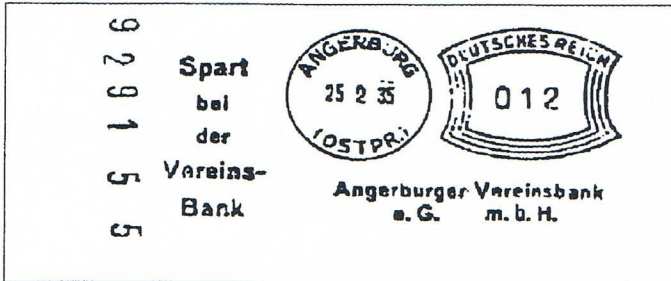

K 26 (05.01.31 - 26.02.35)

**